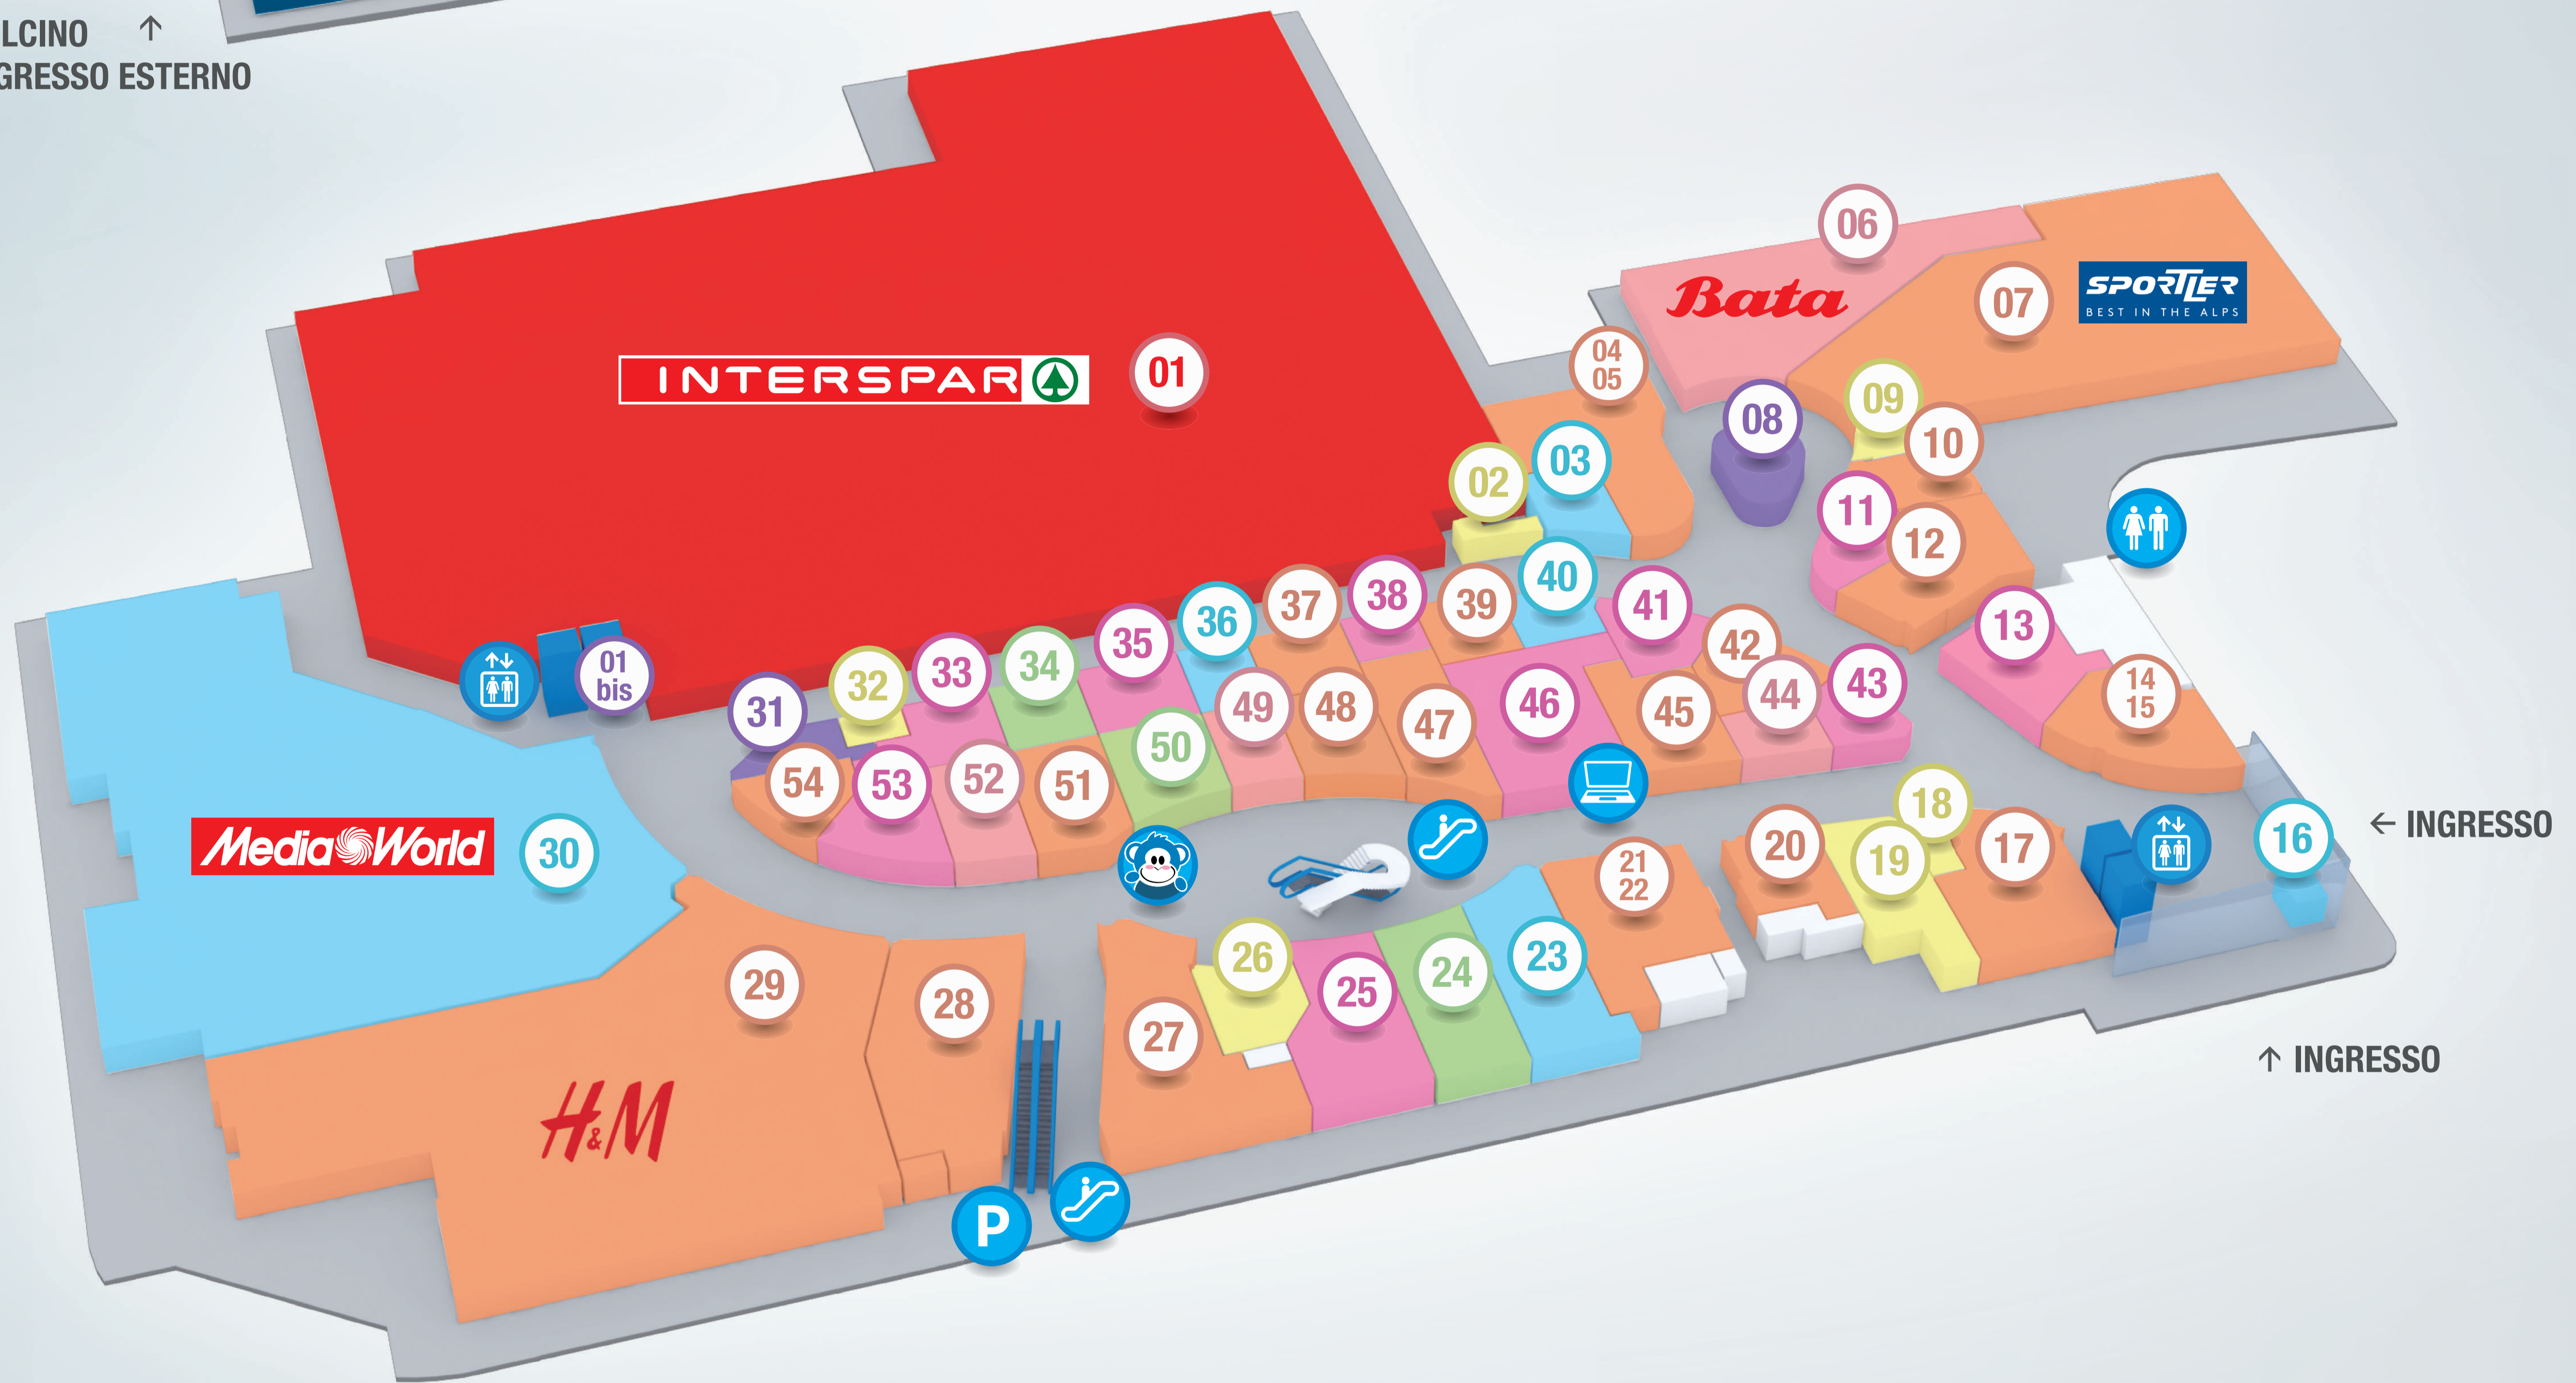

LA MAPPA DEL CENTRO

PRIMO PIANO

PIANO TERRA

IPERMERCATO

01. INTERSPAR

ABBIGLIAMENTO E SPORT

4+5. DEN

07. SPORTLER

24. KASANOVA

34. THUN

50. LEGAMI

RISTORAZIONE E BAR

01bis. BISTRÒ VENETO

08. CAFFÈ DIEMME

31. VANIGLIA

61. DISPENSA EMILIA

02. LAST MINUTE TOUR

09. QUADRIFOGLIO

18. XÒ SERVIZI RAPIDI SARTORIA

19. TINTORIA LIBRALON

26. TRILAB

32. PUNTO SPRINT

90. ASSOCIAZIONE PULCINO (INGRESSO ESTERNO)

IPERCITY

INTERSPAR

MediaWorld

H&M

SPORTLER

Bata

60 negozi

1800 posti auto

9 aree food