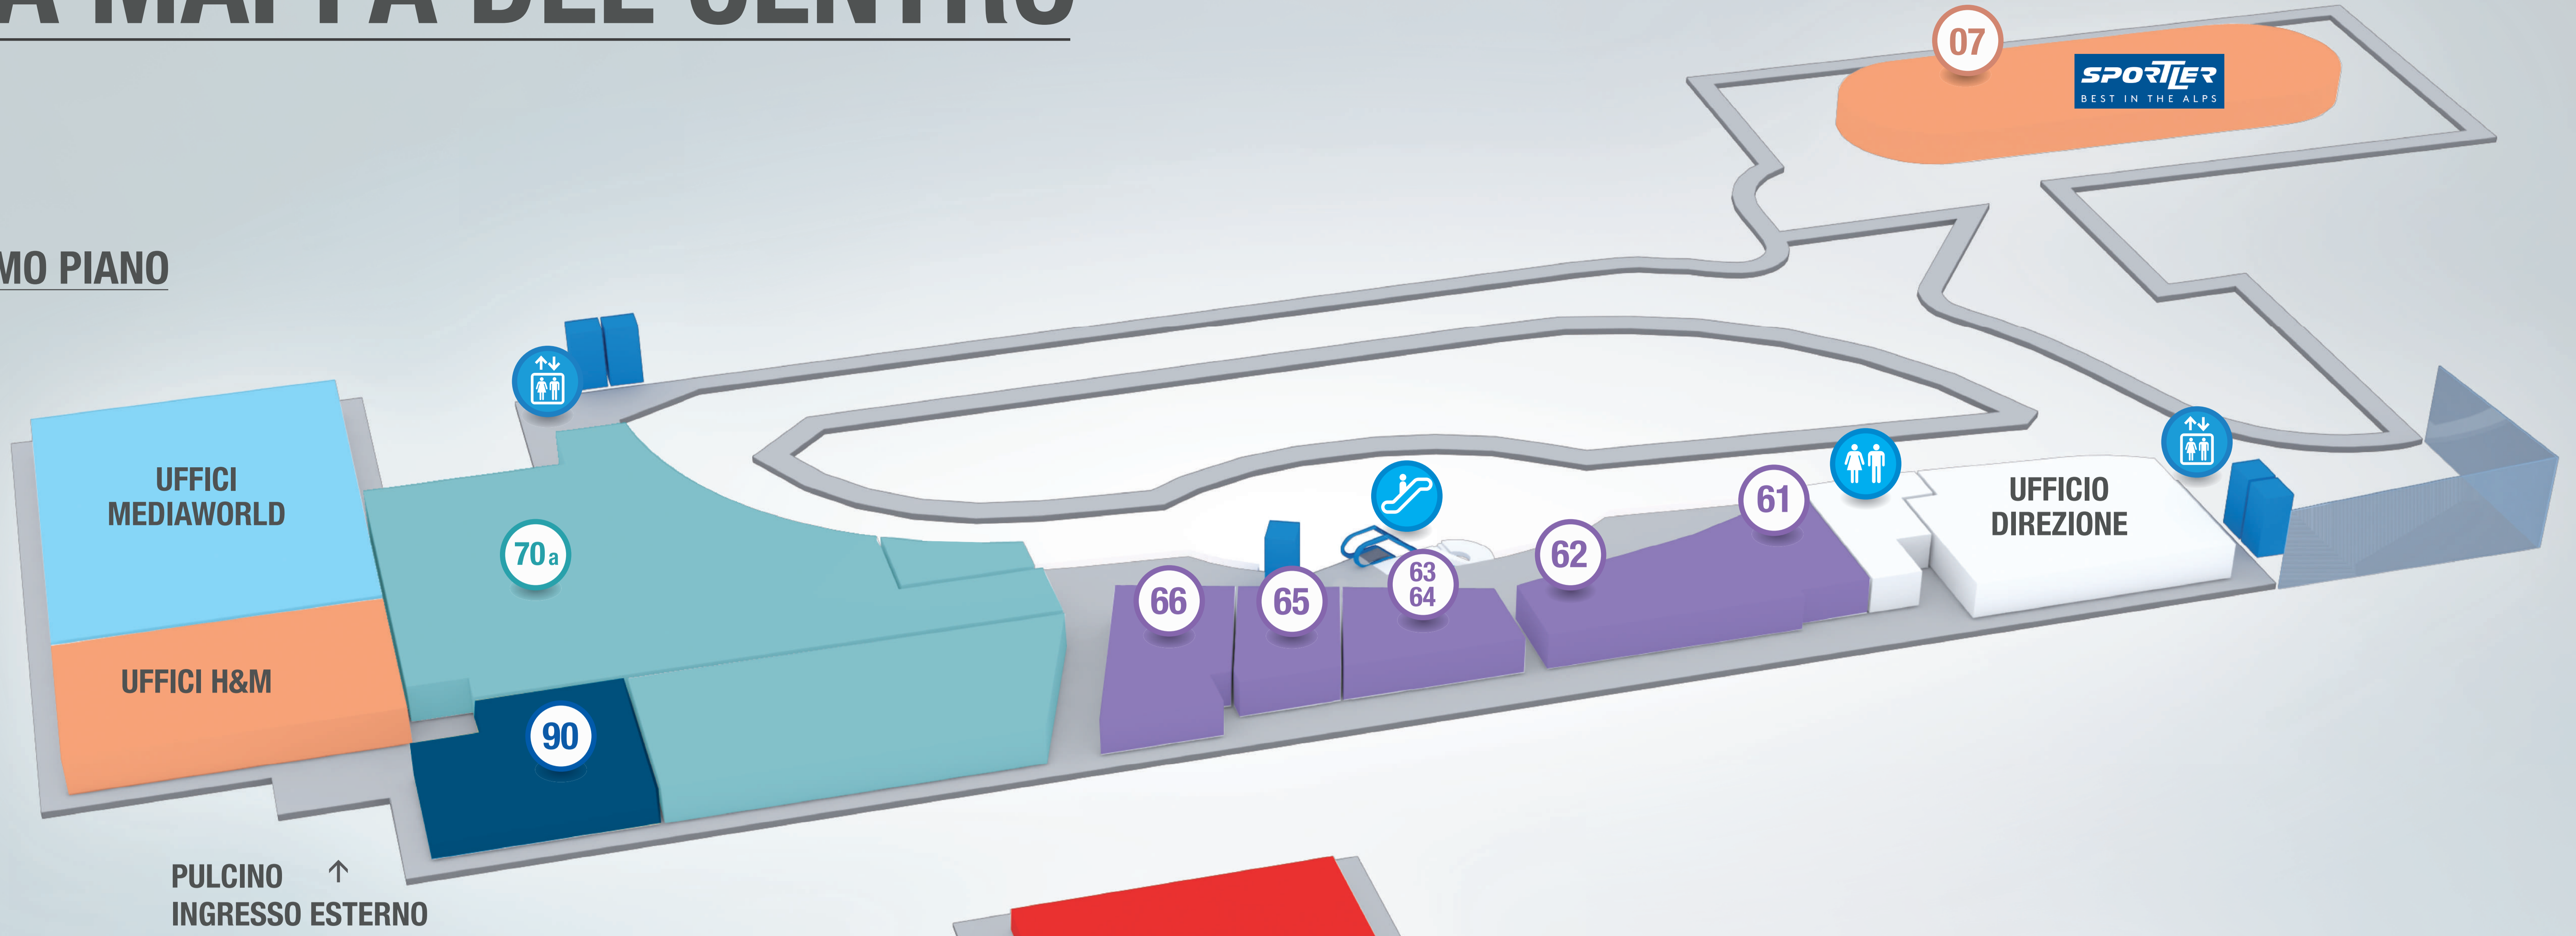

LA MAPPA DEL CENTRO

PRIMO PIANO

PIANO TERRA

IPERMERCATO

01. INTERSPAR

ABBIGLIAMENTO E SPORT

4+5. DEN

07. SPORTLER

24. KASANOVA

34. THUN

50. LEGAMI

RISTORAZIONE E BAR

01bis. BISTRÒ VENETO

08. CAFFÈ DIEMME

31. VANIGLIA

61. DISPENSA EMILIA

02. LAST MINUTE TOUR

09. QUADRIFOGLIO

18. XÒ SERVIZI RAPIDI SARTORIA

19. TINTORIA LIBRALON

26. TRILAB

32. PUNTO SPRINT

90. ASSOCIAZIONE PULCINO (INGRESSO ESTERNO)

IPERCITY

INTERSPAR

MediaWorld

H&M

SPORTLER

Bata

60 negozi

1800 posti auto

9 aree food